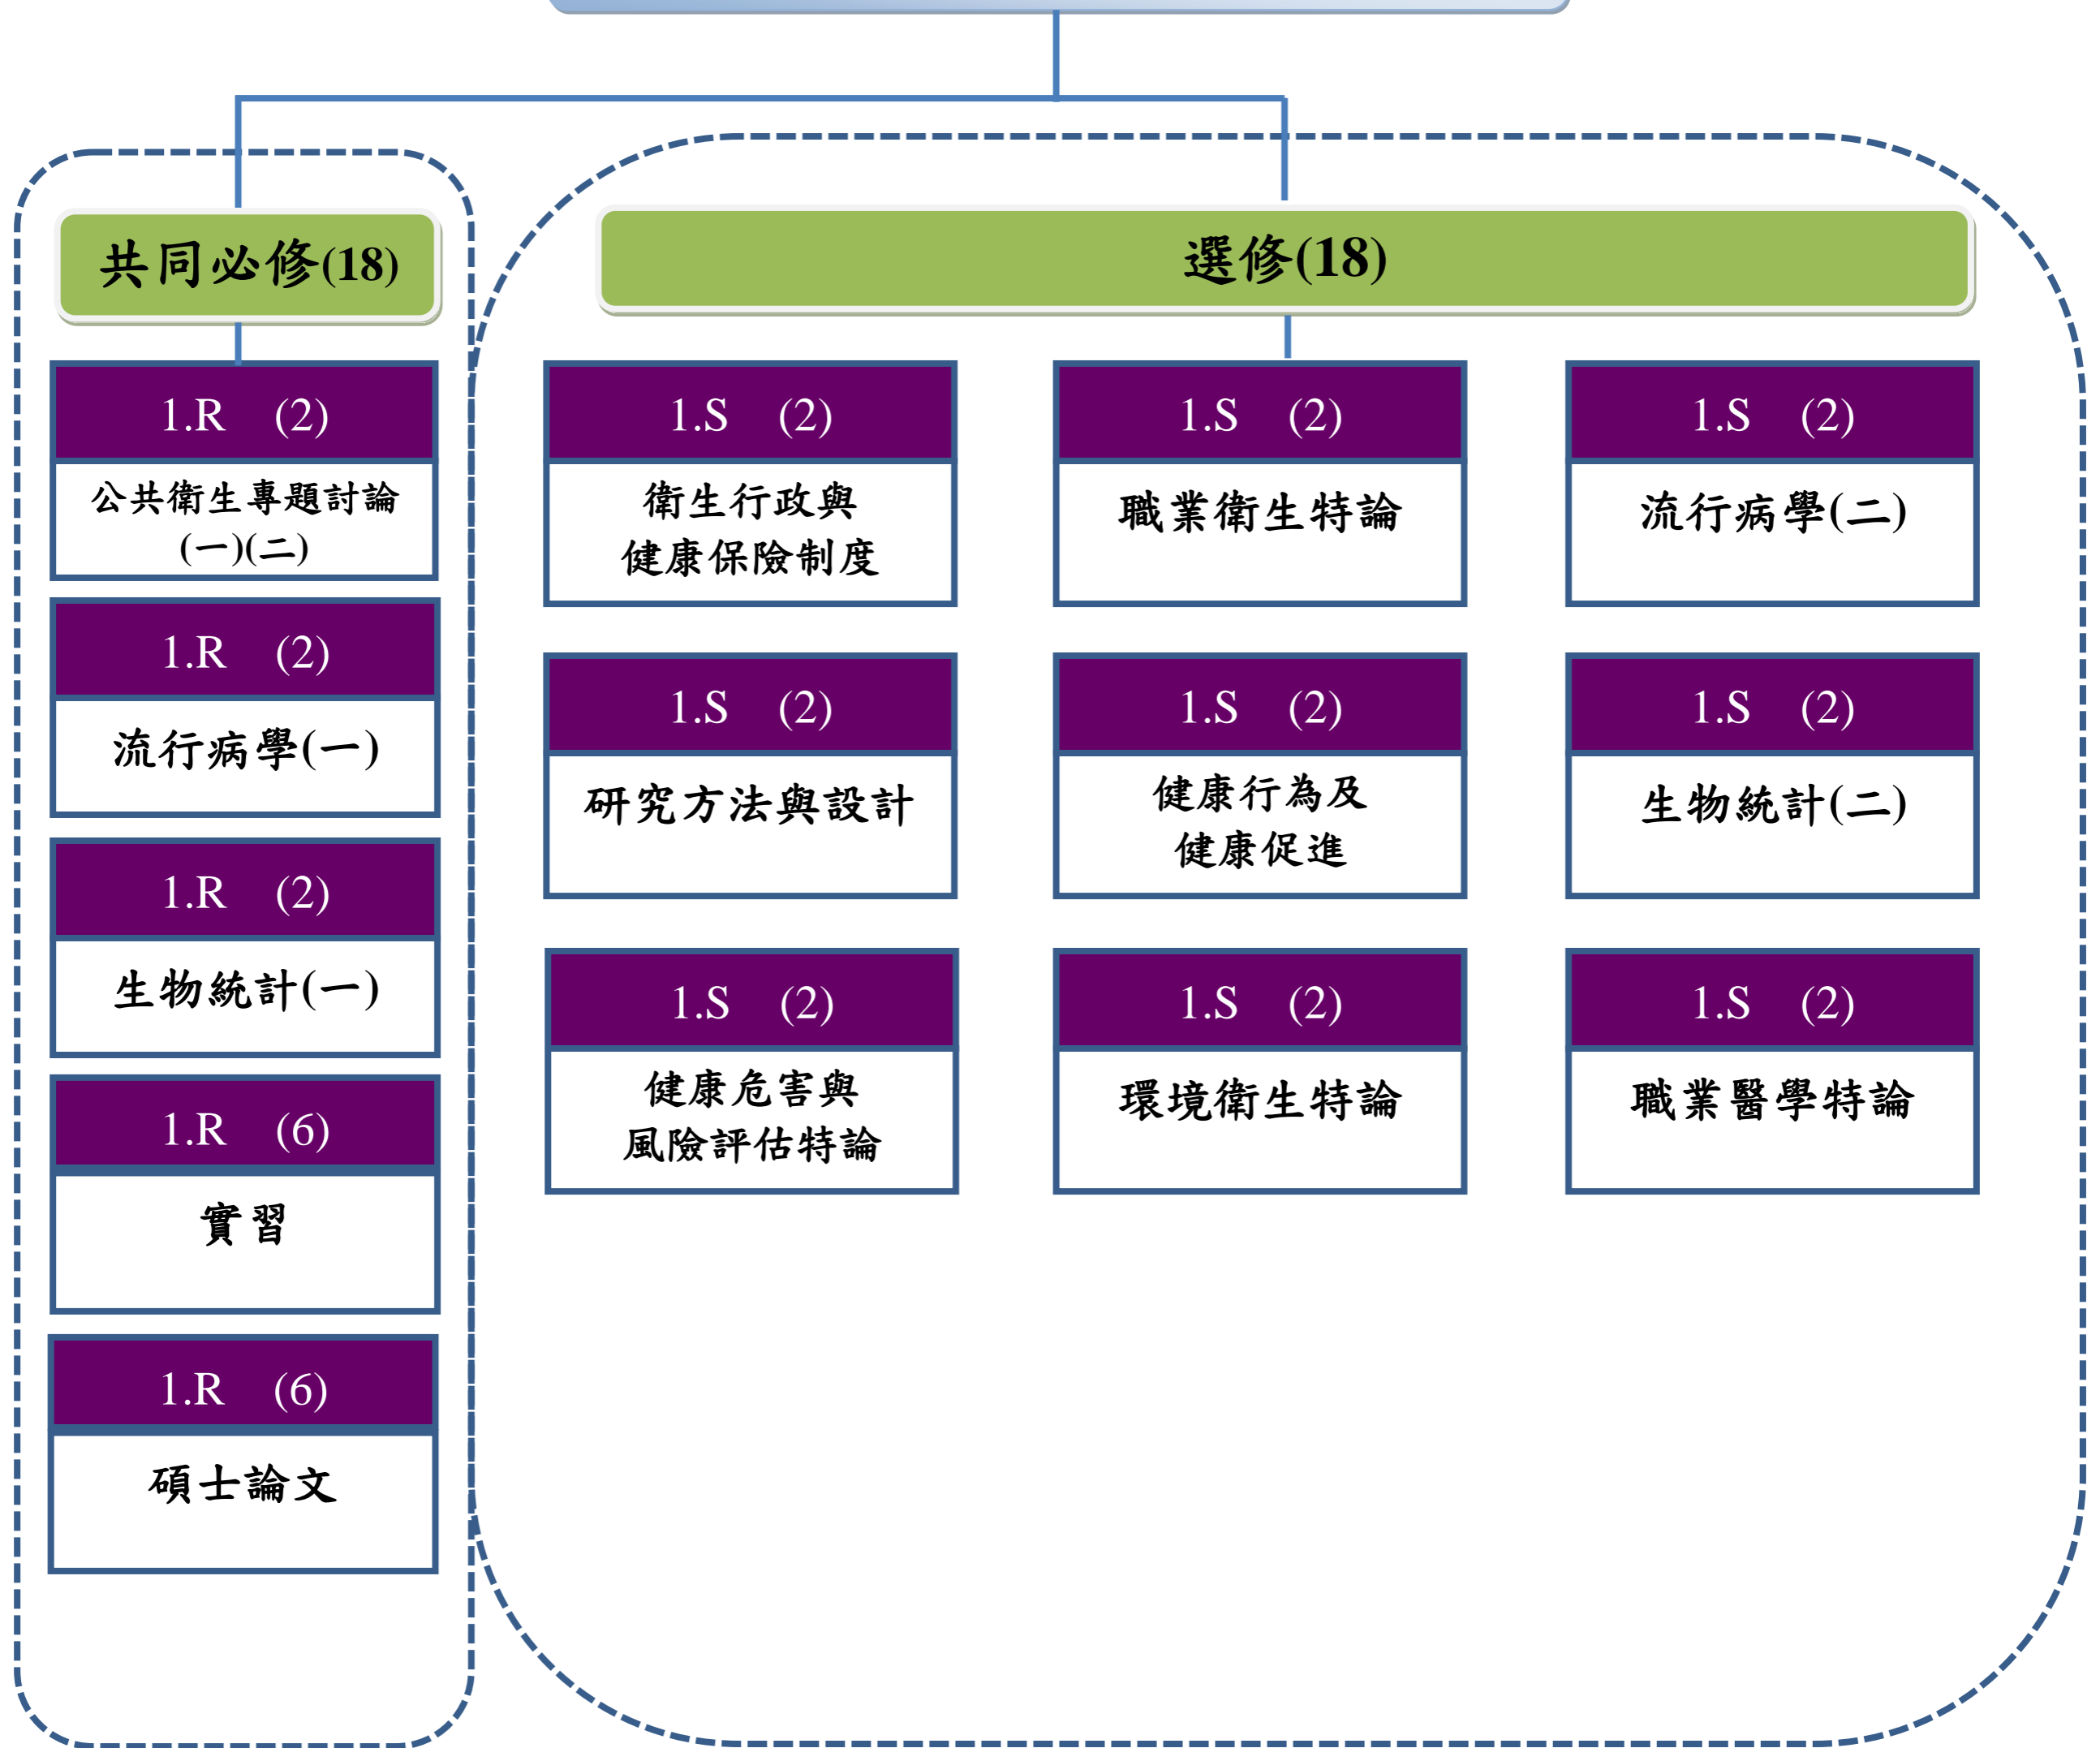

MD-MPH 102 學年度入學生

★須修滿 30 學分【共同必修 18 學分(含碩士論文 6 學分、實習 6 學分)、選修 12 學分】