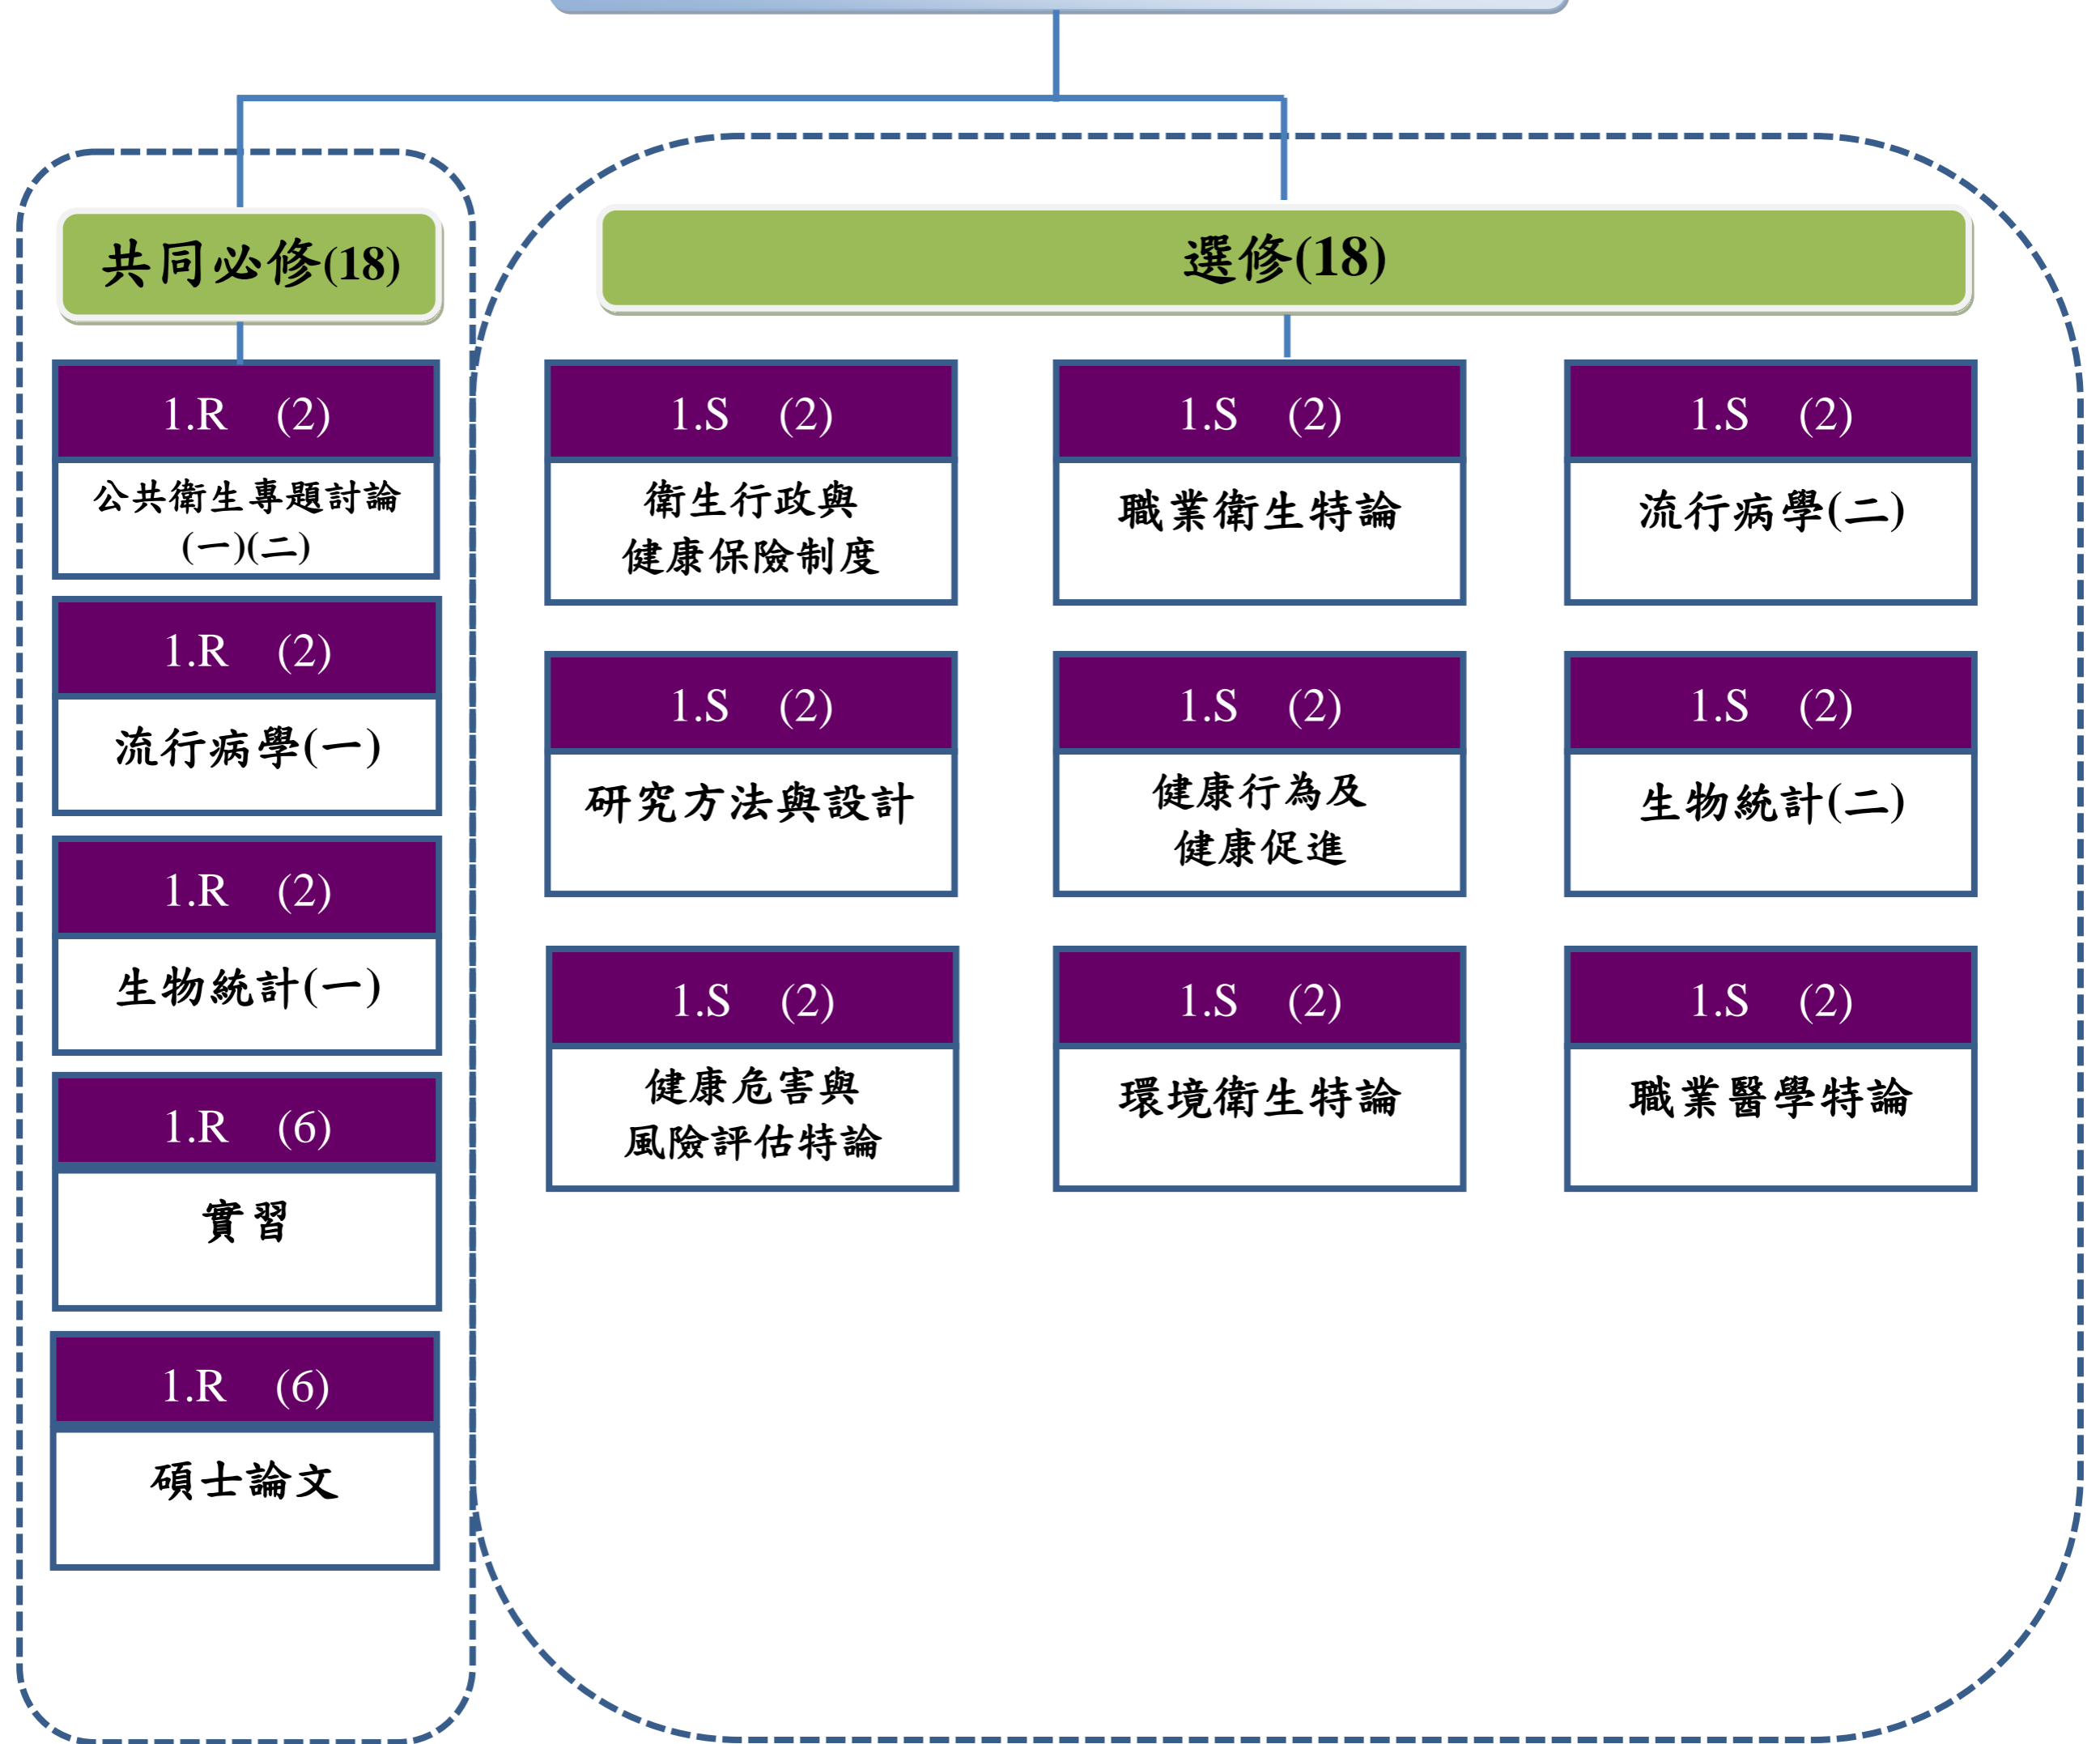

MD-MPH 101 學年度入學生

★須修滿 30 學分【共同必修 18 學分(含碩士論文 6 學分、實習 6 學分)、選修 12 學分】